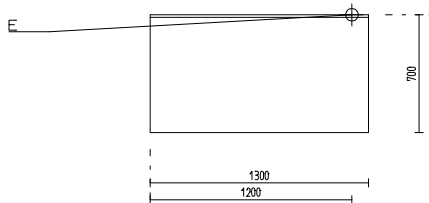

Elektro E: 0,54kW 230V 50Hz (Bauseitig)