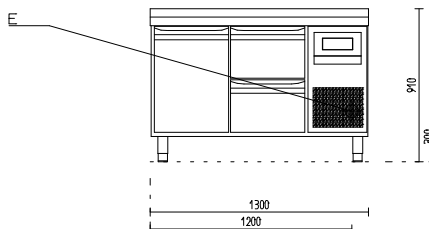

Elektro E: 0,54kW 230V 50Hz (Bauseitig)