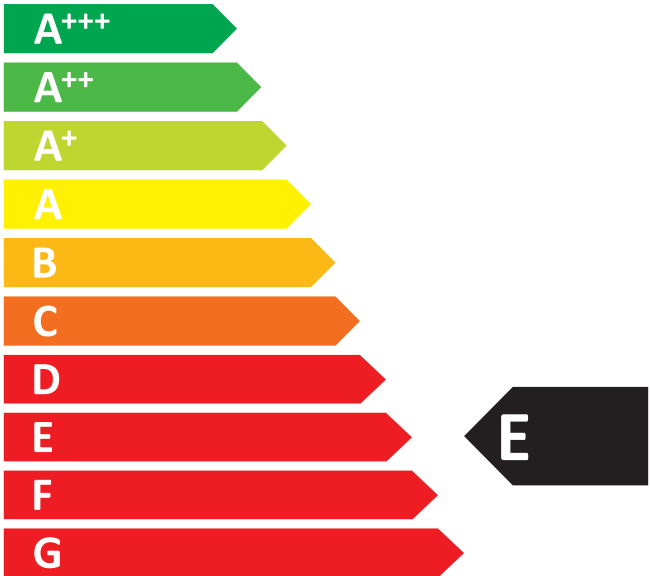

**ENERG**  
енергия · ενεργεια

**TGB7D/170**

**GEMM srl**

**NEW**

ENERGIA · ЕНЕРГИЯ · ΕΝΕΡΓΕΙΑ  
ENERGIJA · ENERGY · ENERGIE  
ENERGI

**3172**  
kWh/annum

1L

- L

**271** L

**5**  
40°C-40%

2015/1094-IV