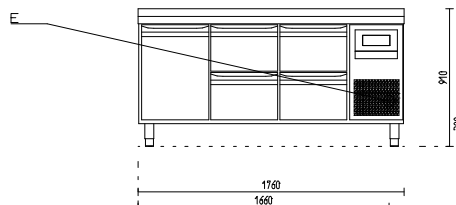

Tiefkühltsch GN 1/1 mit; 0,66 kW

Artikel-Nr.: 614072

Breite: 1760 mm
Tiefe: 700 mm
Höhe: 910 mm

Installationen:

Tiefkühltsch GN 1/1 mit
1 Tür und 4 Schubladen, mit Aufkantung

- › Temperaturbereich: -15°C bis -20°C
- › Umluftkühlung
- › Kühlmittel: R290
- › Klimaklasse: 5
- › Edelstahl
- › Korpushöhe: 660 mm
- › Isolierung: 50 mm
- › interne Kapazität: GN 1/1
- › Technikraum rechts
- › elektronische Steuerung
- › automatische Abtauung und Tauwasserverdunstung
- › beheizter Türrahmen
- › selbstschließende Türen
- › maximale Belastung pro Schublade: 30 kg
- › im Lieferumfang enthalten: 1 GN 1/1 Rost pro Tür
- › höhenverstellbare Edelstahlfüße
- › Innenmaße: 1284 x 532 x 573 mm
- › mit Arbeitsplatte in 50 mm Stärke
- › mit 50 mm Aufkantung
- › Installationen:
 - Elektro E: 0,66kW 230V 50Hz (Bauseitig)
- › Gewicht(brutto/netto): 190,00 kg / 174,00 kg