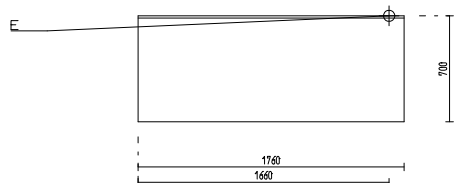

Tiefkühltsch GN 1/1 mit; 0,66 kW

Artikel-Nr.: 614072

Breite: 1760 mm
Tiefe: 700 mm
Höhe: 910 mm

Installationen:

Tiefkühltsch GN 1/1 mit
1 Tür und 4 Schubladen, mit Aufkantung

- › Temperaturbereich: -15°C bis -20°C
- › Umluftkühlung
- › Kühlmittel: R290
- › Klimaklasse: 5
- › Edelstahl
- › Korpushöhe: 660 mm
- › Isolierung: 50 mm
- › interne Kapazität: GN 1/1
- › Technikraum rechts
- › elektronische Steuerung
- › automatische Abtauung und Tauwasserverdunstung
- › beheizter Türrahmen
- › selbstschließende Türen
- › maximale Belastung pro Schublade: 30 kg
- › im Lieferumfang enthalten: 1 GN 1/1 Rost pro Tür
- › höhenverstellbare Edelstahlfüße
- › Innenmaße: 1284 x 532 x 573 mm
- › mit Arbeitsplatte in 50 mm Stärke
- › mit 50 mm Aufkantung
- › Installationen:
 - Elektro E: 0,66kW 230V 50Hz (Bauseitig)
- › Gewicht(brutto/netto): 190,00 kg / 174,00 kg